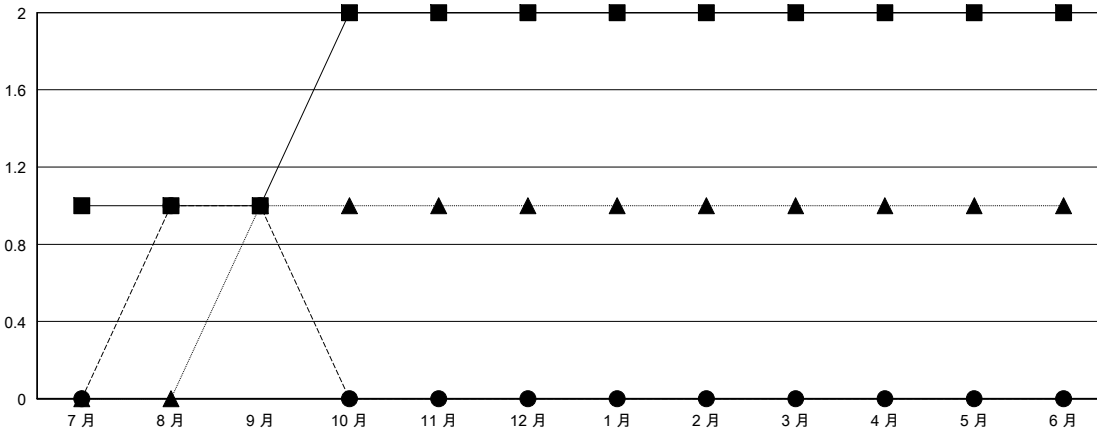

MONTHLY MEMBERSHIP PROGRESS REPORT

District 300E 2

Results as of: 9/30/2024

GMT:

地點 REP OF CHINA

GMT憲章區

分會			
成果 2024-2025			
季	新分會目標	新會	會員流失的分會
7月/8月/9月	1	1	4
10月/11月/12月	1	0	0
1月/2月/3月	0	0	0
4月/5月/6月	0	0	0

位會員@每位須繳			
成果 2024-2025			
季	會員淨增長目標	實際會員增長數	實際退會會員 (包括轉會)
7月/8月/9月	180	250	60
10月/11月/12月	60	0	0
1月/2月/3月	30	0	0
4月/5月/6月	30	0	0

目標與實際新會累積

目標和實際會員累積

已取消的分會: 4	49 CLUBS OF 61 增添1位或以上的新會員	性別分佈
放棄的會員	點擊這裡取得彙計會員數據	男 1,265 (68.71%)
		女 575 (31.23%)
過世 4	總計家庭單位會員數 0	
分會已取消 0	支付減半會費的家庭會員 0	
其他 56		
總計 60		