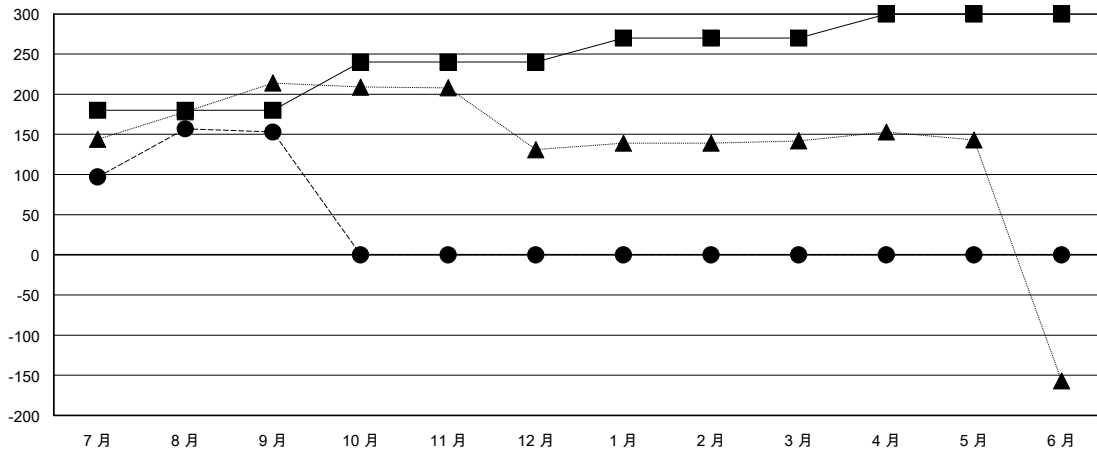

MONTHLY MEMBERSHIP PROGRESS REPORT

District 300E 2

Results as of: 9/30/2024

GMT:

地點 REP OF CHINA

GMT憲章區

分會			
成果 2024-2025			
季	新分會目標	新會	會員流失的分會
7月/8月/9月	1	1	4
10月/11月/12月	1	0	0
1月/2月/3月	0	0	0
4月/5月/6月	0	0	0

位會員@每位須繳			
成果 2024-2025			
季	會員淨增長目標	實際會員增長數	實際退會會員 (包括轉會)
7月/8月/9月	180	250	60
10月/11月/12月	60	0	0
1月/2月/3月	30	0	0
4月/5月/6月	30	0	0

目標與實際新會累積

目標和實際會員累積

已取消的分會: 4	49 CLUBS OF 61 增添1位或以上的新會員	性別分佈
放棄的會員	點擊這裡取得彙計會員數據	男 1,265 (68.71%)
		女 575 (31.23%)
過世 4	總計家庭單位會員數 0	
分會已取消 0	支付減半會費的家庭會員 0	
其他 56		
總計 60		